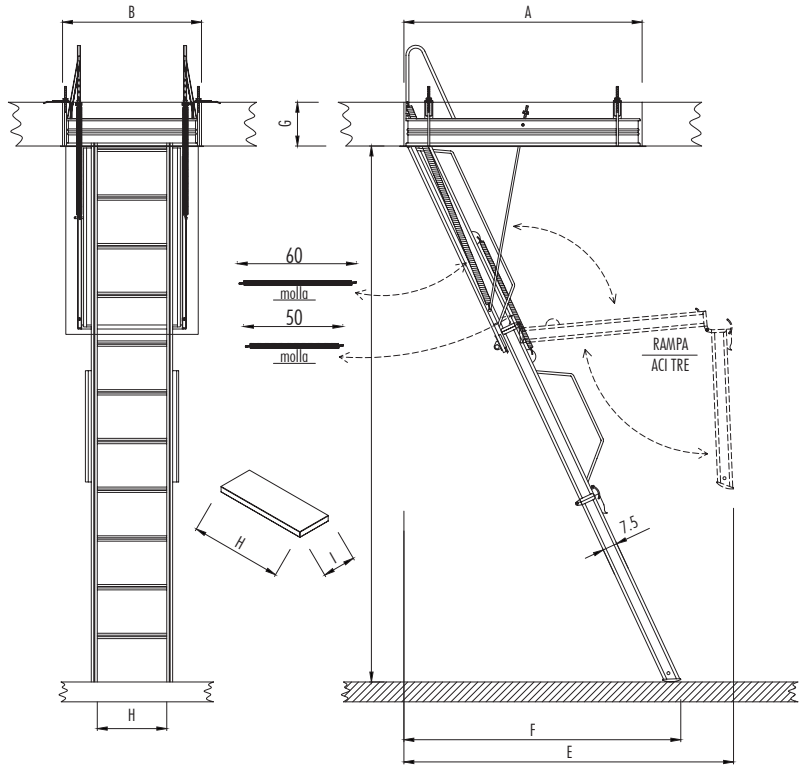

ACI TRE

ACI QUATTRO

Aletta del corpo cassonetto 3cm.
Frame's width

MODELLO	A x B				C	G	E	F	B	H	I		
ACI 3 STANDARD	120 x 70				265 / 275 *	18 / 28	175	145-132	60	24	7		
					276 / 290 *		180	157-127					
	130 x 70				265 / 275 *		175	145-132	70	34	7		
					276 / 290 *		180	157-127					
					291 / 300 *		185	157-127					
ACI 3 SPECIALE	140x70	140x80	140x90	140x100	265 / 300*	18 / 28							
	150x70	150x80	150x90	150x100									
	160x70	160x80	160x90	160x100									
	170x70	170x80	170x90	170x100	265 / 300*	18 / 28							
	180x70	180x80	180x90	180x100									
	190x70	190x80	190x90	190x100									
	200x70	200x80	200x90	200x100	265 / 300*	18 / 28							
	130x70											301 / 320**	18 / 28
	140x70	140x80	140x90	140x100								301 / 335**	18 / 28
	150x70	150x80	150x90	150x100	336 / 365**	18 / 28							
	160x70	160x80	160x90	160x100	336 / 395**	18 / 28							
	170x70	170x80	170x90	170x100	396 / 425**	18 / 28							
	180x70	180x80	180x90	180x100	426 / 455**	18 / 28							
	190x70	190x80	190x90	190x100	456 / 485**	18 / 28							
	200x70	200x80	200x90	200x100	486 / 500**	18 / 28							

MODELLO	A x B					C	G	E	F	B	H	H	
ACI 4 STANDARD	90 x 70					265 / 280 *	18 / 28	135	118-110	60	24	7	
						265 / 275 *		140	128-102				
	100 x 70					276 / 290 *		140	136-117				
						291 / 300 *		150	142-124				
						291 / 300 *		150	142-124				
ACI 4 SPECIALE	90x80	90x90	90x100	90x110	90x120	265 / 280 *	18 / 28						
						265 / 275 *							
	100x80	100x90	100x100	100x110	100x120	276 / 290 *							
						291 / 300 *							
						265 / 275 *							
	110x80	110x90	110x100	110x110	110x120	276 / 290 *							
						291 / 300 *							
	120x80	120x90	120x100	120x110	120x120	291 / 300 *							
	120x70					301 / 360 **							18/28
		120x80	120x90	120x100	120x120	301 / 360 **							18/28
	130x70					361 / 380 **							18/28
		130x80	130x90	130x100	130x120	361 / 380 **							18/28
140x70	140x80	140x90	140x100	140x120	381 / 400 **	18/28							