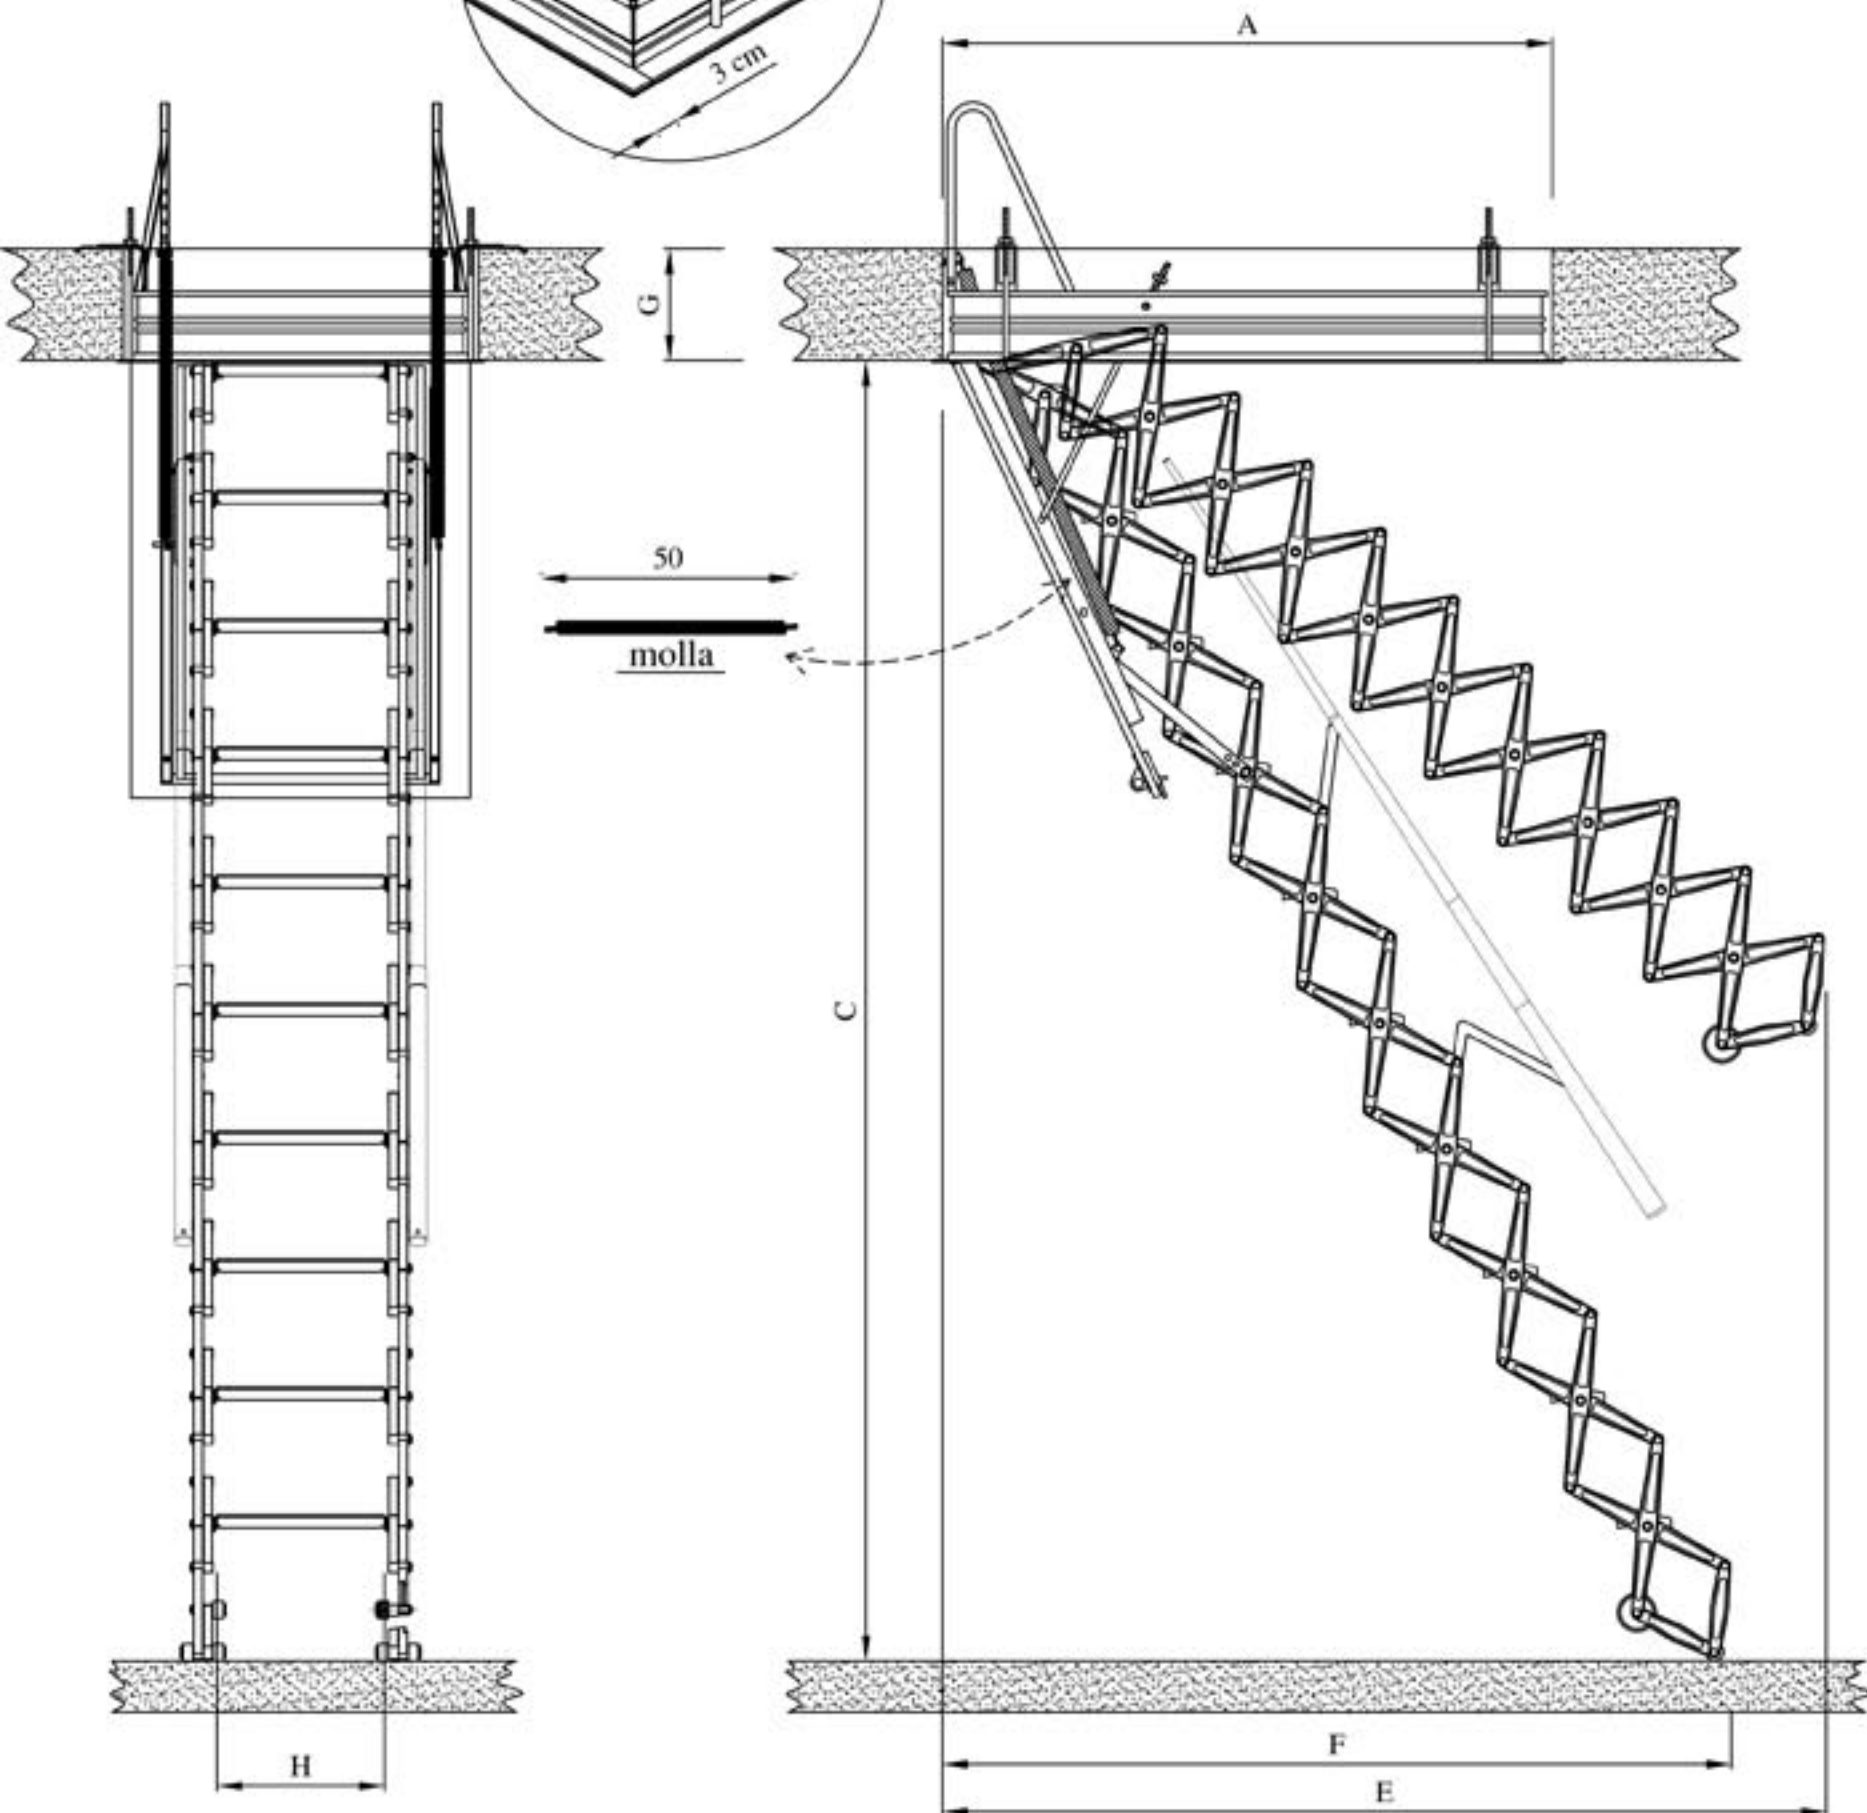

Aletta del corpo cassonetto
3 cm.

ACI ALLUMINIO motorizzata/electric ladder

A x B				C	G
90x60	90x70	-	-	270/300	18/28
100x60	110x60	120x60	130x60	270/300	18/28
100x60	110x60	120x60	130x60	301/325	18/28
100x70	110x70	120x70	130x70	270/300	18/28
100x70	110x70	120x70	130x70	301/325	18/28